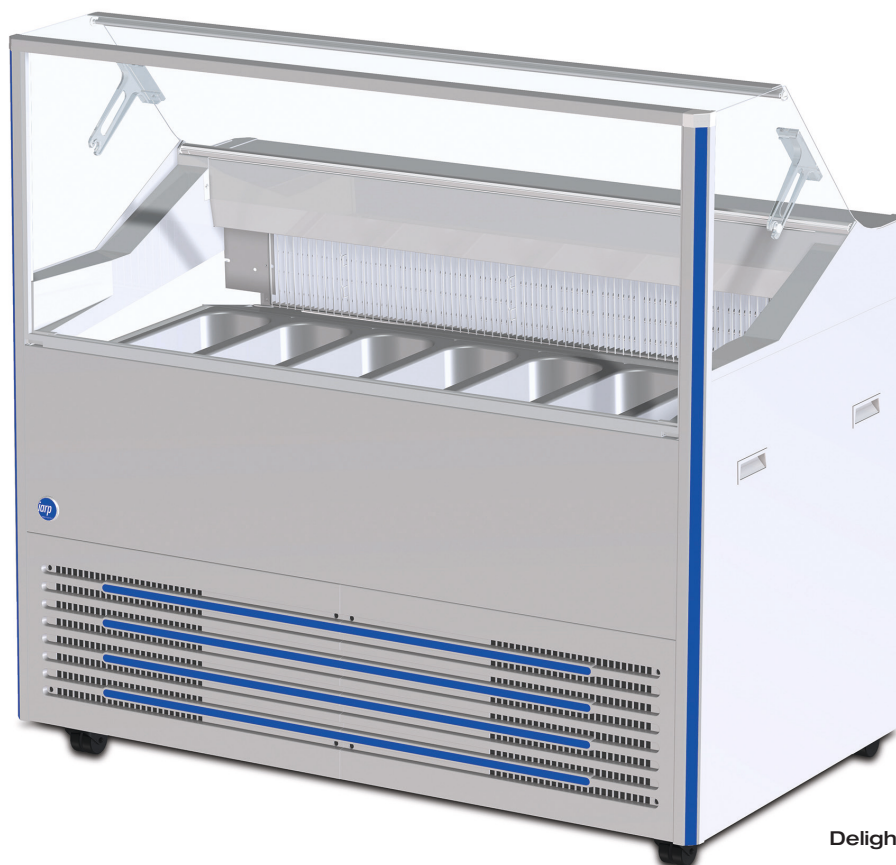

Skopglassdisk Delight

R-290

- Rakt frontglas
- Automatisk avfrostning
- Anpassad för 5 l glasskaminer
- Led-belysning
- Statisk kyla

Delight 4

Extra utrustning/tillbehör

Skophållare

Kantin 5 lit

Teknisk info	Delight S 6 E	Delight S 7 E	Delight S 9 E
Mått utv BxDxH	1178x727x1223mm	1314x727x1223mm	1663x727x1223 mm
Temperaturområde	-18....-25 °C	-18....-25 °C	-18....-25 °C
Färg	Vit/grå	Vit/grå	Vit/grå
Ansl el	230V/1/50Hz	230V/1/50Hz	230V/1/50Hz
Vikt	77 kg	113 kg	138 kg
Avfrostning	Automatisk	Automatisk	Automatisk
Kaminer 5 lit	6 st	7 st	9 st
Belysning	LED	LED	LED